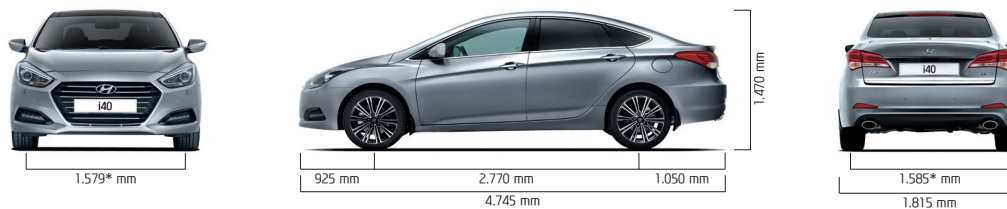

DIMENSIONES.

*Ancho entre ruedas (delanteras y traseras): 16"-1.591/1.597 | 17"-1.579/1.585 | 18"-1.579/1.585